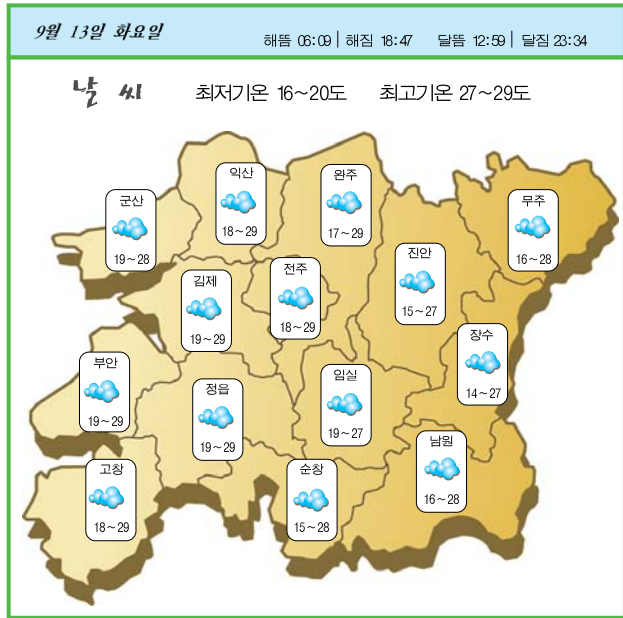

#### 수학 가형 · 나형 지원 비율 0.65:1 전국에서 가장 높아

도내에서 '2017학년도 대학수능시험'에 지난해보다 200여명이 줄어든 2만 1,000여명이 응시했다.

12일 전북도교육청에 따르면 올해 원서 접수 인원은 2016학년도에 비해 239명이 감소했다.

재학생 응시자는 388명이 줄어든 1만 7,839명이며, 졸업생은 162명이 증가한 2,933명, 검정고시 응시자는 13명이 감소한 292명이다.

영역별로 국어영역에 2만1,030명, 수험영역에 1만9,989명, 영어영역에 2만 933명, 한국사에 2만1,064, 탐구영역에 2만602명, 제2외국어·한문에 1,918명(9.1%)이 응시한 것으로 집계됐다.

전북지역 수학 가형과 수학 나형에 대한 지원 비율은 0.65:1로 전국 수학 가형과 수학 나형에 대한 지원 비율은 0.50:1로 올해도 전국에서 가장 높은 비율을 차지했다.

앞서 도교육청은 지난달 25일부터 이달 9일까지 2017학년도 대학수능능력시험 응시원서를 접수했다.

도교육청에서는 11월17일 수능시험이 원활히 진행될 수 있도록 준비하고 있다.

추석맞이 장보기 캠페인 송하진 도지사를 비롯, 이선홍 전북상공회의소회장과 도내 경제유관기관장은 12일 전주 신중양 시장을 방문하여 은누리상품권을 이용해 추석맞이 장보기 캠페인을 갖고 있다. 이날 구입한 물품은 예그린 지역아동센터에 전달했다.

지난달 16일부터 31일까지 6개 시험지구 62개 예비시험장을 대상으로 1차 점검을 실시했으며 1차 점검 결과를 토대로 이날부터 27일까지 2차 점검에 나선다.

도교육청 관계자는 "수능시험 원서 접수가 마감됨에 따라 각 고등학교에 막바지 수시 지원에 따른 대학별교사

준비와 수능 최저학력기준 적용에 대비해 마지막까지 최선을 다해 지도해 주기를 바란다"고 말했다. /고민형 기자