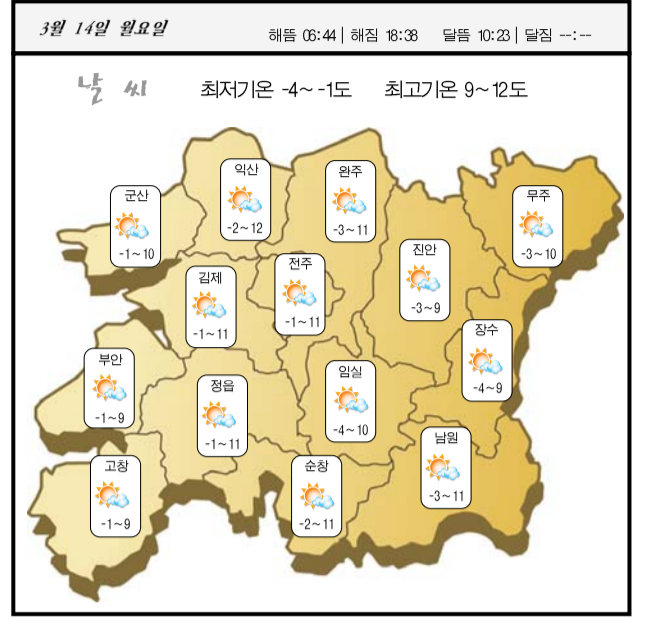

도, 새만금신항만 접안시설 규모 확대

2~3→5만톤급 이상으로 '농어촌공 항로 준설 중단 구간 준설 재개' 등 추진

새만금신항만의 접안시설 규모가 당초 2~3만톤급 접안 계획에서 일반화문 5만톤급 이상으로 확대될 전망이다.

11일 전북도는 2016년 항만분야 5대 현안과제를 세우고 그 일환으로 '새만금신항만 접안시설 규모 확대'와 '농어촌공사 항로 준설 중단구간에 대한 준설 재개' 등을 우선 추진한다고 밝혔다.

11일 도가 발표한 2016년 항만분야 5

대 현안과제는 ▲새만금신항만 건설 총 사업비 증액 변경 ▲새만금신항만 접안시설 규모 확대 ▲제3차 항만 기본계획 수정계획 반영 ▲농어촌공사 항로준설 중단구간 준설 재개 ▲미리나 항만 개발 등이다.

이에 도는 지난 4월 김영석 해양수산부 장관이 주재한 '시·도 해양수산 정책협의회'에서 '새만금신항만 접안시설 규모 확대'와 '농어촌공사 항로 준설 중단구간에 대한 준설 재개'의 2가지 현안을 건의했다.

그 결과 해수부는 새만금 신항만 접안시설 규모 확대의 필요성을 인정하고 현재 2~3만톤급 접안계획을 일반화문 5만톤급 이상으로 검토하는 것을 계획하고 있는 것으로 파악됐다.

또한 농어촌공사 준설 중단구간 준

설 재개에 대해서는 내부검토를 거쳐 다각적인 방안이 강구될 것으로 알려졌다.

당초 새만금신항만 접안시설은 새만금 신항 기본계획에 따라 접안시설이 2~3만톤급으로 계획돼 있었다. 그러나 '한·중 경제협력단지 조성 추진' 등 국내 최대 국제사업이라는 새만금 개발사업의 특수성 등 미래수요 반영에 비춰볼 때 접안시설의 확대가 필요함을 인지, 5만톤급 이상 중·대형 선박의 입·출항이 가능해야 한다는 결론에 이르게 된 것이다. 이를 통해 새만금 신항만이 동북아 물류 중심 항만으로서의 역할을 할 수 있도록 하겠다는 방침이다.

또한 농어촌공사와 군산해수청이 MOU를 체결하고 '새만금신항만 매립

및 군장항 항로 수심 확보'를 위해 추진했던 항로준설이 지난 해 기재부의 공공기관 기능조정 추진방안에 의해 중단됐었다. 이에 항로준설 중단이 지속될 경우 통항선박의 상시 안전한 통항이 불가능하다는 결과를 도출해 준설 재개를 검토하기로 이르렀다.

도 고재현 항만발전과장은 "새만금 신항만 초기 건설 단계부터 접안시설(화물선 및 크루즈선) 규모를 10만톤급으로 확대될 수 있도록 광역, 광택항 등 타항 실태 파악, 전문가 의견수렴 등을 해 나갈 계획이다"면서 "군산항 농어촌공사 항로준설 중단구간에 대해서도 조속히 재개할 수 있도록 도내 지역출신 정치권 등과 적극 협조해 나갈 계획"이라고 말했다.

/정영수 기자