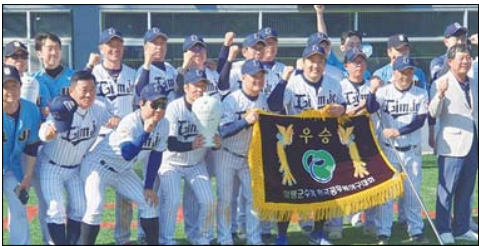

김승희 선수, 남이공 세계론불선수권대회서 금메달

정음시는 지난 13일 2024 남이공 세계론불선수권대회에서 금메달을 획득한 김승희 선수를 초청해 값진 성과를 축하하고 격려했다. 이날 이학수 시장을 대신한 송규현 부시장과 시 장애인체육회 이근호 상임부회장, 박재희 사무국장 등은 김승희 선수를 비롯해 이명숙 문물시 대표선수를 격려했다. 김승희 선수는 지난 5월에 열린 2024 남이공 세계론불선수권대회 B8 여자단식 종목에서 소중한 금메달을 목에 걸었다. 이외에도 2023년에 열린 한겨울 장애인 아시안게임에서 여자단식 금메달 및 혼성복식 동메달, 제43회 전국 장애인 체육대회에서 혼성복식 금메달 등의 쾌거를 달성해 정음과 대한민국의 위상을 높였다. 시 관계자는 "이번 대회의 금메달 수상은 정음은 물론 대한민국의 국격을 높인 경사스러운 일"이라고 전했다. 김승희 선수는 "남이공의 일교차가 심한 날씨 탓에 현지 적응에 어려움이 있었지만 최대한 집중력을 발휘해 경기에 임했다. 운이 따라줘서 멋진 성적을 거둘 수 있었던 것 같다"고 소감을 밝혔다. /정음=김대환 기자

김제시청야구단 함평군수기 전국공무원대회 우승

전남 함평에서 열린 전국공무원야구대회에서 김제시청야구단이 우승을 차지했다. 지난 14일 김제시(시장 정성주)에 따르면 이번 제11회 함평군수기 전국공무원야구대회는 지난 8일부터 9일까지 4일간 함평구장과 전남야구장, 기아엘리트 필드에서 성황리에 열렸다. 이번 대회는 김제시 통영시 예산군 등 전국에서 총 11개 팀 200여명이 참가한 가운데 예선 및 본선경기를 거쳐 결승에서 치열한 접전 끝에 김제시청이 울주군청을 16대10으로 꺾고 우승 트로피를 거머쥐었다. 또 최우수감독상에 상하수도과 강규석, 최우수선수상에 의회사무국 강성정 선수가 수상했다. 김제시청야구단은 지난 2006년에 창단했으며, 김제리그에 2개팀이 참여해 실력을 향상시키는 등 많은 노력 끝에 전국 대회 우승이라는 성과를 달성했다. /김제=곽노태 기자